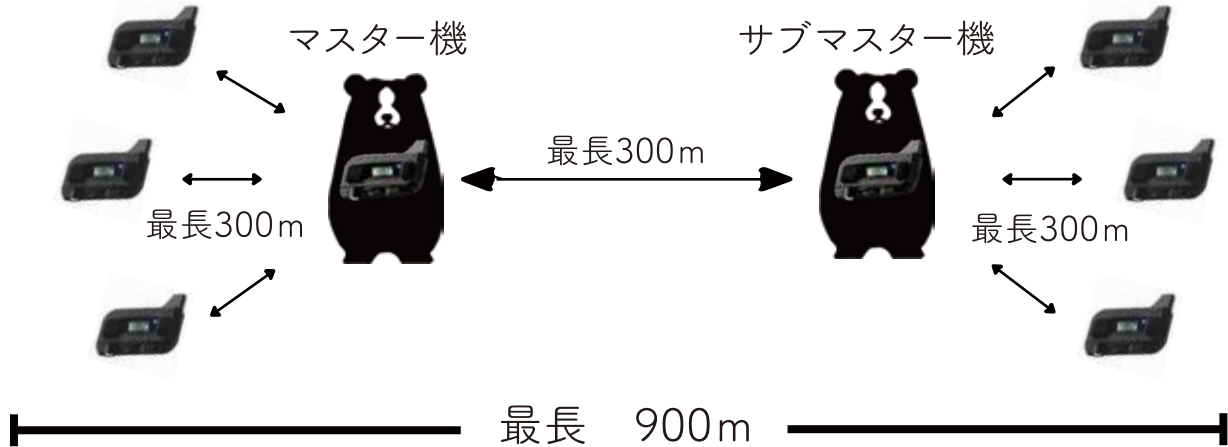

※通信距離は見晴らしが良く、障害物などがない場所での実測値です。

「BRIDGECOM X10 コンパクト」の通信モードは2種類ございます。

※BRIDGECOM X10とは互換性があり、組合せてもご使用できます。

但し、同じ仕様の通信モードにする必要がございます。

【PHモード】の場合

最大10人の同時通話とサブマスター機を
経由した最長900mまでの通話をサポート

※傍聴者は無制限

【PSモード】の場合